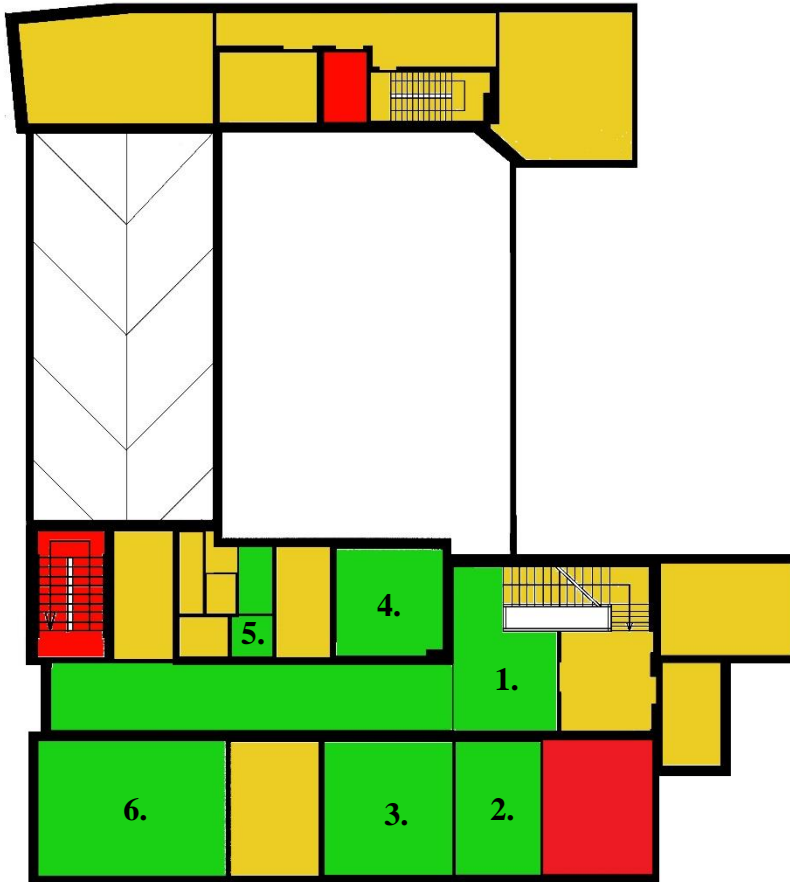

KLAIPĖDOS APYGARDOS TEISMO PATALPŲ SKIRSTYMO SCHEMA

I AUKŠTO PLANAS

ŽALIA SPALVA –
VIEŠOSIOS PATALPOS:

1. Pirmo aukšto fojė
2. Teismo posėdžių salė (102 kab.)
3. Bylų skaitymo patalpa
4. Civilinių bylų skyriaus raštinė (115 kab.)
5. Teismo posėdžių salė (113 kab.)

GELTONA SPALVA –
TARNYBINĖS PATALPOS

RAUDONA SPALVA –
SPECIALIOSIOS PATALPOS

II AUKŠTO PLANAS

ŽALIA SPALVA –
VIEŠOSIOS PATALPOS:

1. Antro aukšto fojė
2. Teismo administracijos sekretorius (218 kab.)
3. Teismo posėdžių salė (223 kab.)
4. Teismo posėdžių salė (219 kab.)
5. Teismo posėdžių salė (221 kab.)
6. Teismo posėdžių / Aktų salė (222 kab.)

GELTONA SPALVA –
TARNYBINĖS PATALPOS

RAUDONA SPALVA –
SPECIALIOSIOS PATALPOS

III AUKŠTO PLANAS

- ŽALIA SPALVA –**
VIEŠOSIOS PATALPOS:
1. Trečio aukšto fojė
 2. Baudžiamųjų bylų skyriaus raštinė (304 kab.)
 3. Teismo posėdžių salė (305 kab.)
 4. Teismo posėdžių salė (310 kab.)
 5. Lankytojų tualetas
 6. Teismo posėdžių salė (307 kab.)