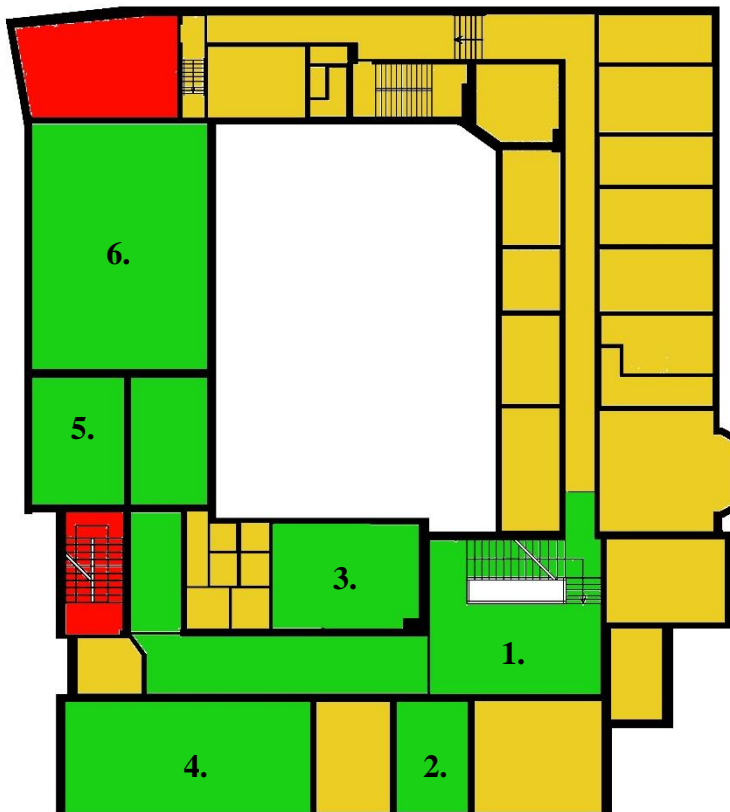

KLAIPĖDOS APYGARDOS TEISMO PATALPŲ SKIRSTYMO SCHEMA

I AUKŠTO PLANAS

ŽALIA SPALVA –
VIEŠOSIOS PATALPOS:

1. Pirmo aukšto fojė
2. Teismo posėdžių salė (102 kab.)
3. Bylų skaitymo patalpa
4. Civilinių bylų skyriaus raštinė (115 kab.)
5. Teismo posėdžių salė (113 kab.)

GELTONA SPALVA –
TARNYBINĖS PATALPOS

RAUDONA SPALVA –
SPECIALIOSIOS PATALPOS

II AUKŠTO PLANAS

ŽALIA SPALVA –
VIEŠOSIOS PATALPOS:

1. Antro aukšto fojė
2. Teismo administracijos sekretorius (218 kab.)
3. Teismo posėdžių salė (223 kab.)
4. Teismo posėdžių salė (219 kab.)
5. Teismo posėdžių salė (221 kab.)
6. Teismo posėdžių / Aktų salė (222 kab.)

GELTONA SPALVA –
TARNYBINĖS PATALPOS

RAUDONA SPALVA –
SPECIALIOSIOS PATALPOS

III AUKŠTO PLANAS

- ŽALIA SPALVA –**
VIEŠOSIOS PATALPOS:
1. Trečio aukšto fojė
 2. Baudžiamųjų bylų skyriaus raštinė (304 kab.)
 3. Teismo posėdžių salė (305 kab.)
 4. Teismo posėdžių salė (310 kab.)
 5. Lankytojų tualetas
 6. Teismo posėdžių salė (307 kab.)

GELTONA SPALVA –
TARNYBINĖS PATALPOS

RAUDONA SPALVA –
SPECIALIOSIOS PATALPOS

IV AUKŠTO PLANAS

GELTONA SPALVA –
TARNYBINĖS PATALPOS

RAUDONA SPALVA –
SPECIALIOSIOS PATALPOS