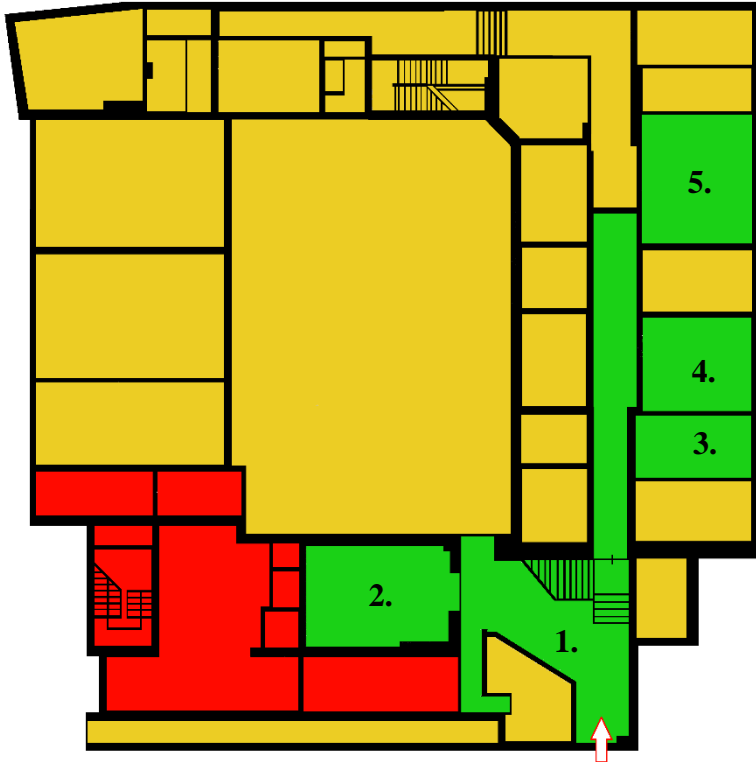

KLAIPĖDOS APYGARDOS TEISMO PATALPŲ SKIRSTYMO SCHEMA

I AUKŠTO PLANAS

ŽALIA SPALVA –
VIEŠOSIOS PATALPOS:

1. Pirmo aukšto fojė
2. Teismo posėdžių salė (102 kab.)
3. Bylų skaitymo patalpa
4. Civilinių bylų skyriaus raštinė (115 kab.)
5. Teismo posėdžių salė (113 kab.)

GELTONA SPALVA –
TARNYBINĖS PATALPOS

RAUDONA SPALVA –
SPECIALIOSIOS PATALPOS

II AUKŠTO PLANAS

ŽALIA SPALVA –
VIEŠOSIOS PATALPOS:

1. Antro aukšto fojė
2. Teismo administracijos sekretorius (218 kab.)
3. Teismo posėdžių salė (223 kab.)
4. Teismo posėdžių salė (219 kab.)
5. Teismo posėdžių salė (221 kab.)
6. Teismo posėdžių / Aktų salė (222 kab.)

GELTONA SPALVA –
TARNYBINĖS PATALPOS

RAUDONA SPALVA –
SPECIALIOSIOS PATALPOS

III AUKŠTO PLANAS

- ŽALIA SPALVA –**
VIEŠOSIOS PATALPOS:
1. Trečio aukšto fojė
 2. Baudžiamųjų bylų skyriaus raštinė (304 kab.)
 3. Teismo posėdžių salė (305 kab.)
 4. Teismo posėdžių salė (310 kab.)
 5. Lankytojų tualetas
 6. Teismo posėdžių salė (307 kab.)