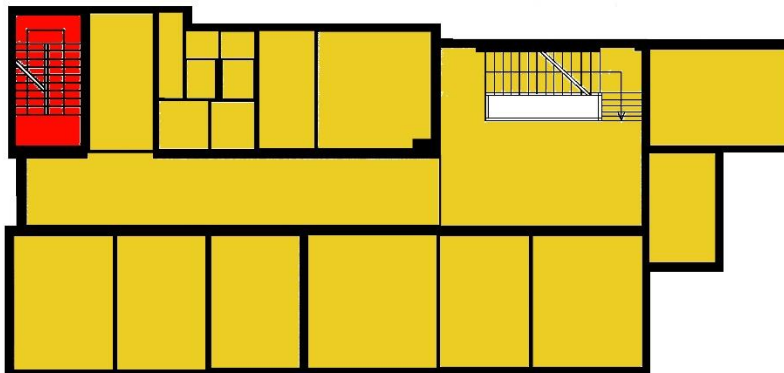

KLAIPĖDOS APYGARDOS TEISMO PATALPŲ SKIRSTYMO SCHEMA

I AUKŠTO PLANAS

ŽALIA SPALVA –
VIEŠOSIOS PATALPOS:

1. Pirmo aukšto fojė
2. Teismo posėdžių salė (102 kab.)
3. Bylų skaitymo patalpa
4. Civilinių bylų skyriaus raštinė (115 kab.)
5. Teismo posėdžių salė (113 kab.)

GELTONA SPALVA –
TARNYBINĖS PATALPOS

RAUDONA SPALVA –
SPECIALIOSIOS PATALPOS

II AUKŠTO PLANAS

ŽALIA SPALVA –
VIEŠOSIOS PATALPOS:

1. Antro aukšto fojė
2. Teismo administracijos sekretorius (218 kab.)
3. Teismo posėdžių salė (223 kab.)
4. Teismo posėdžių salė (219 kab.)
5. Teismo posėdžių salė (221 kab.)
6. Teismo posėdžių / Aktų salė (222 kab.)

GELTONA SPALVA –
TARNYBINĖS PATALPOS

RAUDONA SPALVA –
SPECIALIOSIOS PATALPOS

III AUKŠTO PLANAS

- ŽALIA SPALVA –**
VIEŠOSIOS PATALPOS:
1. Trečio aukšto fojė
 2. Baudžiamųjų bylų skyriaus raštinė (304 kab.)
 3. Teismo posėdžių salė (305 kab.)
 4. Teismo posėdžių salė (310 kab.)
 5. Lankytojų tualetas
 6. Teismo posėdžių salė (307 kab.)

GELTONA SPALVA –
TARNYBINĖS PATALPOS

RAUDONA SPALVA –
SPECIALIOSIOS PATALPOS

IV AUKŠTO PLANAS

GELTONA SPALVA –
TARNYBINĖS PATALPOS

RAUDONA SPALVA –
SPECIALIOSIOS PATALPOS