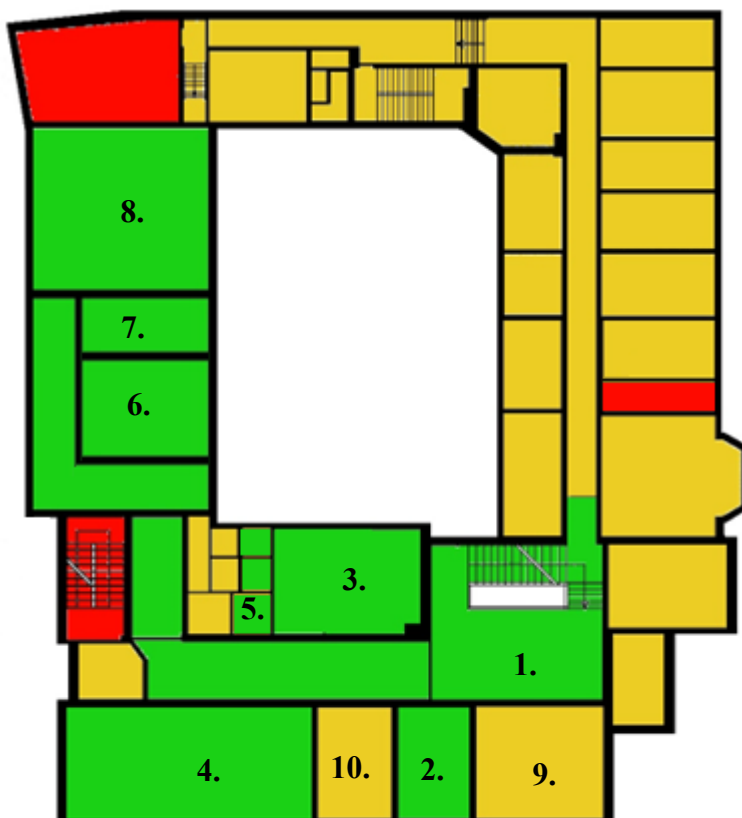

KLAIPĖDOS APYGARDOS TEISMO PATALPŲ SKIRSTYMO SCHEMA

I AUKŠTO PLANAS

ŽALIA SPALVA –
VIEŠOSIOS PATALPOS:

1. Pirmo aukšto fojė
2. Teismo posėdžių salė (102 kab.)
3. Bylų skaitymo patalpa
4. Civilinių bylų skyriaus raštinė (115 kab.)
5. Teismo posėdžių salė (113 kab.)

GELTONA SPALVA –
TARNYBINĖS PATALPOS

RAUDONA SPALVA –
SPECIALIOSIOS PATALPOS

II AUKŠTO PLANAS

ŽALIA SPALVA –
VIEŠOSIOS PATALPOS:

1. Antro aukšto fojė
2. Teismo administracijos sekretorius (218 kab.)
3. Teismo posėdžių salė (223 kab.)
4. Teismo posėdžių salė (219 kab.)
5. Lankytojų tualetas
6. Teismo posėdžių salė (221 kab.)
7. Mediacijos patalpa (222-1 kab.)
8. Teismo posėdžių / Aktų salė (222 kab.)

GELTONA SPALVA –
TARNYBINĖS PATALPOS

9. Teismo pirmininkas (218-2 kab.)
10. Teismo kancleris (218-1 kab.)

RAUDONA SPALVA –

SPECIALIOSIOS PATALPOS

III AUKŠTO PLANAS

- ŽALIA SPALVA –
VIEŠOSIOS PATALPOS:**
1. Trečio aukšto fojė
 2. Baudžiamųjų bylų skyriaus raštinė (304 kab.)
 3. Teismo posėdžių salė (305 kab.)
 4. Teismo posėdžių salė (310 kab.)
 5. Lankytojų tualetas
 6. Teismo posėdžių salė (307 kab.)