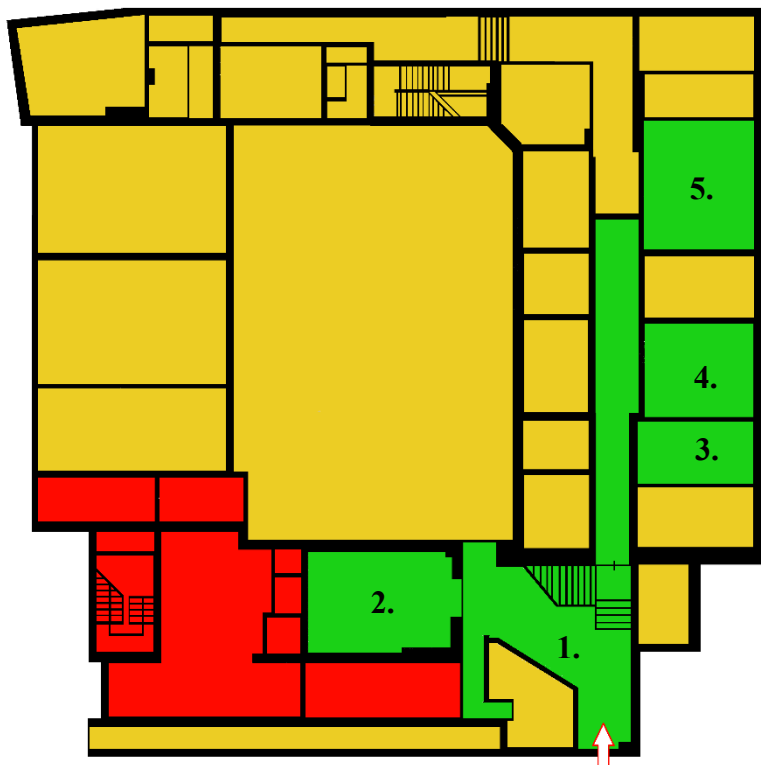

KLAIPĖDOS APYGARDOS TEISMO PATALPŲ SKIRSTYMO SCHEMA

I AUKŠTO PLANAS

ŽALIA SPALVA –
VIEŠOSIOS PATALPOS:

1. Pirmo aukšto fojė
2. Teismo posėdžių salė (102 kab.)
3. Bylų skaitymo patalpa
4. Civilinių bylų skyriaus raštinė (115 kab.)
5. Teismo posėdžių salė (113 kab.)

GELTONA SPALVA –
TARNYBINĖS PATALPOS

RAUDONA SPALVA –
SPECIALIOSIOS PATALPOS

II AUKŠTO PLANAS

ŽALIA SPALVA –
VIEŠOSIOS PATALPOS:

1. Antro aukšto fojė
2. Teismo administracijos sekretorius (218 kab.)
3. Teismo posėdžių salė (223 kab.)
4. Teismo posėdžių salė (219 kab.)
5. Lankytojų tualetas
6. Teismo posėdžių salė (221 kab.)
7. Mediacijos patalpa (222-1 kab.)
8. Teismo posėdžių / Aktų salė (222 kab.)

GELTONA SPALVA –
TARNYBINĖS PATALPOS

9. Teismo pirmininkas (218-2 kab.)
10. Teismo kancleris (218-1 kab.)

RAUDONA SPALVA –

SPECIALIOSIOS PATALPOS

III AUKŠTO PLANAS

- ŽALIA SPALVA –
VIEŠOSIOS PATALPOS:**
1. Trečio aukšto fojė
 2. Baudžiamųjų bylų skyriaus raštinė (304 kab.)
 3. Teismo posėdžių salė (305 kab.)
 4. Teismo posėdžių salė (310 kab.)
 5. Lankytojų tualetas
 6. Teismo posėdžių salė (307 kab.)

**GELTONA SPALVA –
TARNYBINĖS PATALPOS**

**RAUDONA SPALVA –
SPECIALIOSIOS PATALPOS**

IV AUKŠTO PLANAS

**GELTONA SPALVA –
TARNYBINĖS PATALPOS**

**RAUDONA SPALVA –
SPECIALIOSIOS PATALPOS**