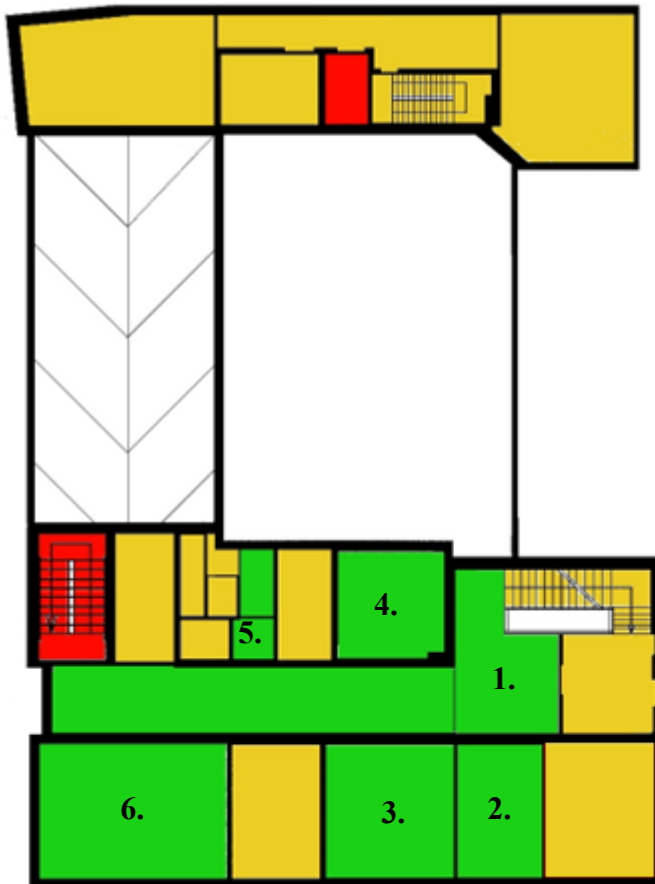

KLAIPĖDOS APYGARDOS TEISMO PATALPŲ SKIRSTYMO SCHEMA

I AUKŠTO PLANAS

ŽALIA SPALVA –
VIEŠOSIOS PATALPOS:

1. Pirmo aukšto fojė
2. Teismo posėdžių salė (102 kab.)
3. Bylų skaitymo patalpa
4. Civilinių bylų skyriaus raštinė (115 kab.)
5. Teismo posėdžių salė (113 kab.)

GELTONA SPALVA –
TARNYBINĖS PATALPOS

RAUDONA SPALVA –
SPECIALIOSIOS PATALPOS

II AUKŠTO PLANAS

ŽALIA SPALVA –
VIEŠOSIOS PATALPOS:

1. Antro aukšto fojė
2. Teismo administracijos sekretorius (218 kab.)
3. Teismo posėdžių salė (223 kab.)
4. Teismo posėdžių salė (219 kab.)
5. Lankytojų tualetas
6. Teismo posėdžių salė (221 kab.)
7. Mediacijos patalpa (222-1 kab.)
8. Teismo posėdžių / Aktų salė (222 kab.)

GELTONA SPALVA –
TARNYBINĖS PATALPOS

9. Teismo pirmininkas (218-2 kab.)
10. Teismo kancleris (218-1 kab.)

RAUDONA SPALVA –

SPECIALIOSIOS PATALPOS

III AUKŠTO PLANAS

- ŽALIA SPALVA –
VIEŠOSIOS PATALPOS:**
1. Trečio aukšto fojė
 2. Baudžiamųjų bylų skyriaus raštinė (304 kab.)
 3. Teismo posėdžių salė (305 kab.)
 4. Teismo posėdžių salė (310 kab.)
 5. Lankytojų tualetas
 6. Teismo posėdžių salė (307 kab.)