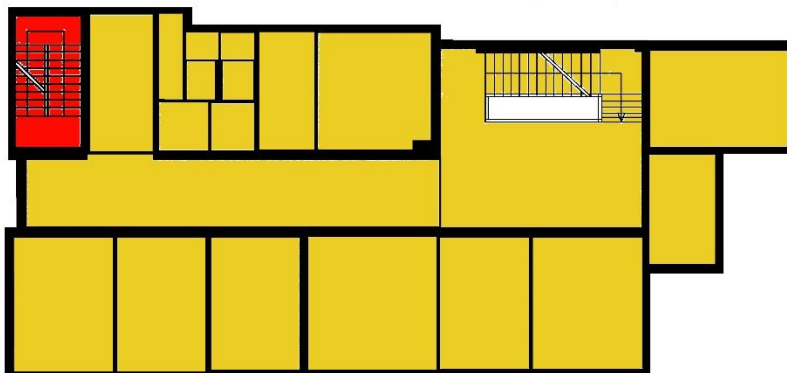

KLAIPĖDOS APYGARDOS TEISMO PATALPŲ SKIRSTYMO SCHEMA

I AUKŠTO PLANAS

ŽALIA SPALVA –
VIEŠOSIOS PATALPOS:

1. Pirmo aukšto fojė
2. Teismo posėdžių salė (102 kab.)
3. Bylų skaitymo patalpa
4. Civilinių bylų skyriaus raštinė (115 kab.)
5. Teismo posėdžių salė (113 kab.)

GELTONA SPALVA –
TARNYBINĖS PATALPOS

RAUDONA SPALVA –
SPECIALIOSIOS PATALPOS

II AUKŠTO PLANAS

ŽALIA SPALVA –
VIEŠOSIOS PATALPOS:

1. Antro aukšto fojė
2. Teismo administracijos sekretorius (218 kab.)
3. Teismo posėdžių salė (223 kab.)
4. Teismo posėdžių salė (219 kab.)
5. Lankytojų tualetas
6. Teismo posėdžių salė (221 kab.)
7. Mediacijos patalpa (222-1 kab.)
8. Teismo posėdžių / Aktų salė (222 kab.)

GELTONA SPALVA –
TARNYBINĖS PATALPOS

9. Teismo pirmininkas (218-2 kab.)
10. Teismo kancleris (218-1 kab.)

RAUDONA SPALVA –

SPECIALIOSIOS PATALPOS

III AUKŠTO PLANAS

- ŽALIA SPALVA –
VIEŠOSIOS PATALPOS:**
1. Trečio aukšto fojė
 2. Baudžiamųjų bylų skyriaus raštinė (304 kab.)
 3. Teismo posėdžių salė (305 kab.)
 4. Teismo posėdžių salė (310 kab.)
 5. Lankytojų tualetas
 6. Teismo posėdžių salė (307 kab.)

**GELTONA SPALVA –
TARNYBINĖS PATALPOS**

**RAUDONA SPALVA –
SPECIALIOSIOS PATALPOS**

IV AUKŠTO PLANAS

**GELTONA SPALVA –
TARNYBINĖS PATALPOS**

**RAUDONA SPALVA –
SPECIALIOSIOS PATALPOS**